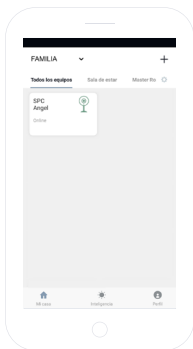

Ora puoi accedere al controllo e alle funzionalità della telecamera, anche da remoto lontano da casa.

PANNELLO DI CONTROLLO

Queste sono le funzionalità della telecamera SPC Angel:

Video in diretta:

- **Allarme:** selezionare il livello di sensibilità del movimento da rilevare
- **Parlare:** puoi comunicare con la telecamera a voce

- **Registrazione:** registra nella micro SD
- **Screenshot:** scatta una foto

Playback:

- **Calendario:** riproduce video registrati in precedenza
- **Registrazione:** registra sulla micro SD una parte del video preregistrato
- **Screenshot:** fare una foto/istantanea di una parte del video preregistrato

CONDIVIDERE IL DISPOSITIVO

Se vuoi condividere uno qualsiasi dei dispositivi **SPC IOT** con un membro della tua famiglia:

Vai al pannello di controllo del dispositivo che vuoi condividere dal pannello dei dispositivi aggiunti.