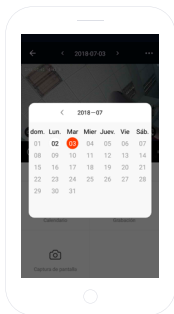

Ora puoi accedere al controllo e alle funzionalità della telecamera, anche da remoto lontano da casa.

PANNELLO DI CONTROLLO

Queste sono le funzionalità della telecamera SPC Angel:

Video in diretta:

- **Allarme:** selezionare il livello di sensibilità del movimento da rilevare
- **Parlare:** puoi comunicare con la telecamera a voce

- **Registrazione:** registra nella micro SD
- **Screenshot:** scatta una foto

Playback:

- **Calendario:** riproduce video registrati in precedenza
- **Registrazione:** registra sulla micro SD una parte del video preregistrato
- **Screenshot:** fare una foto/istantanea di una parte del video preregistrato