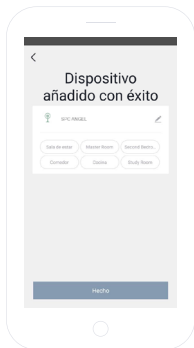

- Inserisci la password Wi-Fi della tua abitazione o seleziona la rete se non sei connesso.
- Comparirà un timer sotto forma di percentuale, dopo pochi secondi la telecamera sarà stata aggiunta correttamente. Se non riesci a sincronizzare la telecamera, ripeti la procedura.