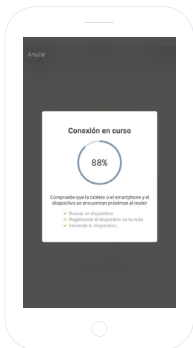

- Inserisci la password Wi-Fi della tua abitazione o seleziona la rete se non sei connesso.
- Comparirà un timer sotto forma di percentuale, dopo pochi secondi la telecamera sarà stata aggiunta correttamente. Se non riesci a sincronizzare la telecamera, ripeti la procedura.