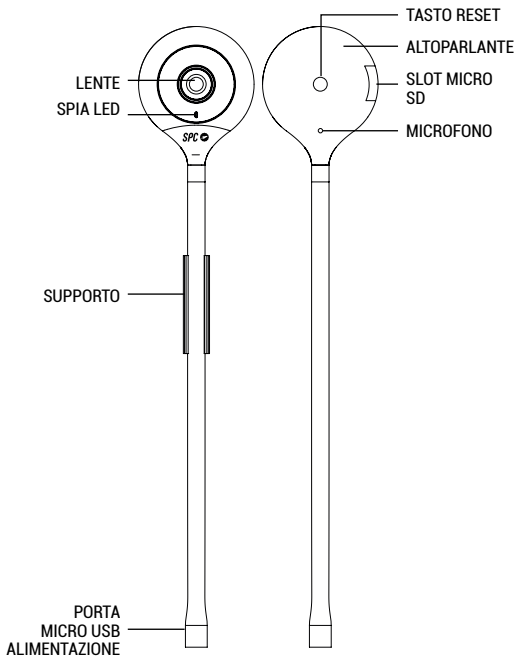

Tutto controllabile tramite app.

Modello: **SKU. 6301B**

CONNESSIONE WI-FI:

Reti Wi-Fi a 2,4 GHz.

VIDEOCAMERA E REGISTRAZIONE VIDEO:

Standard: 1080p.

Risoluzione: 1280 x 720.

Registrazione video.

Doppio altoparlante.

10 m di distanza IR.

STOCCAGGIO E CONNETTIVITÀ:

Massimo di 128 GB, tramite micro SD.

Archiviazione cloud.

CAMPO DI VISIONE:

Diagonale di 115°.

POSIZIONE DEI CONTROLLI

USO DELLA TELECAMERA SPC ANGEL

CONNESSIONE DELLA TELECAMERA

Collega l'alimentatore alla porta micro USB della telecamera SPC Angel.

SCARICA L'APP SPC IoT DA APPLE STORE O DA PLAY STORE

Cerca l'app **SPC IoT** nel market, scaricala e installala. Oppure, se preferisci, leggi codice QR sottostante con il quale puoi accedere al nostro sito web dove troverai i link corrispondenti al tuo market. Scarica l'app e installala.