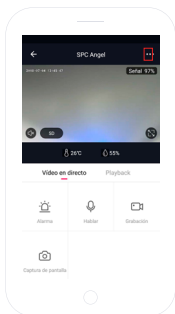

Seleziona l'opzione per ulteriori impostazioni e opzioni nell'angolo in alto a destra del pannello di controllo.

Seleziona la funzione **“Condividere dispositivo”**.