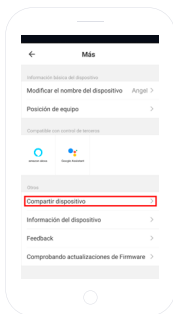

CONDIVIDERE IL DISPOSITIVO

Se vuoi condividere uno qualsiasi dei dispositivi **SPC IOT** con un membro della tua famiglia:

Vai al pannello di controllo del dispositivo che vuoi condividere dal pannello dei dispositivi aggiunti.

Seleziona l'opzione per ulteriori impostazioni e opzioni nell'angolo in alto a destra del pannello di controllo.

Seleziona la funzione **“Condividere dispositivo”**.

Inserisci il numero di telefono o l'account e-mail della persona con cui vuoi condividere il dispositivo.