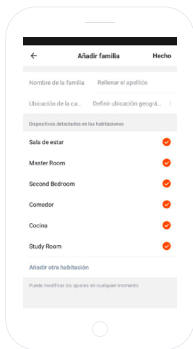

USO DELLA TELECAMERA SPC ANGEL

CONNESSIONE DELLA TELECAMERA

Collega l'alimentatore alla porta micro USB della telecamera SPC Angel.

SCARICA L'APP SPC IoT DA APPLE STORE O DA PLAY STORE

Cerca l'app **SPC IoT** nel market, scaricala e installala. Oppure, se preferisci, leggi codice QR sottostante con il quale puoi accedere al nostro sito web dove troverai i link corrispondenti al tuo market. Scarica l'app e installala.

CREA UN ACCOUNT

La prima volta che apri l'app **SPC IoT**, dovrai creare un account.

- Inserisci la tua regione geografica e il numero di telefono o l'indirizzo email.
- Riceverai un codice di sicurezza via SMS o e-mail (a seconda dei dati che hai fornito). Inseriscilo nell'apposito spazio.
- Inserisci una password composta da 6 a 20 caratteri, contenente numeri e lettere.

CREA LA TUA FAMIGLIA E LE STANZE DELLA TUA ABITAZIONE

- Assegna un nome alla tua famiglia.
- Seleziona le stanze che desideri rendere visibili.

AGGIUNGI UN DISPOSITIVO

- Scegli il tipo di prodotto che vuoi aggiungere, in questo caso, **“Telecamere”**.

SINCRONIZZA IL TUO DISPOSITIVO CON L'APP SPC IoT

- Per far avviare la modalità di ricerca della telecamera: scollega e collega la telecamera. Se il dispositivo non entra in modalità di ricerca, tieni premuto il pulsante on/off per 5 secondi. Il LED inizierà a lampeggiare rapidamente (2 volte al secondo).
- Seleziona l'opzione "**Conferma**" nell'app.