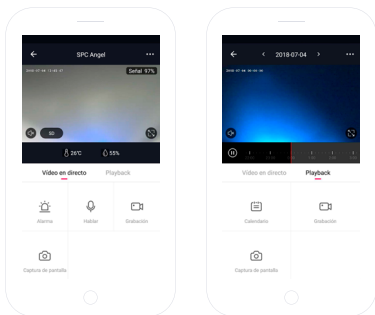

SINCRONIZZA IL TUO DISPOSITIVO CON L'APP SPC IoT

- Per far avviare la modalità di ricerca della telecamera: scollega e collega la telecamera. Se il dispositivo non entra in modalità di ricerca, tieni premuto il pulsante on/off per 5 secondi. Il LED inizierà a lampeggiare rapidamente (2 volte al secondo).
- Seleziona l'opzione "**Conferma**" nell'app.

Ora puoi accedere al controllo e alle funzionalità della telecamera, anche da remoto lontano da casa.

PANNELLO DI CONTROLLO

Queste sono le funzionalità della telecamera SPC Angel:

Video in diretta:

- **Allarme:** selezionare il livello di sensibilità del movimento da rilevare
- **Parlare:** puoi comunicare con la telecamera a voce