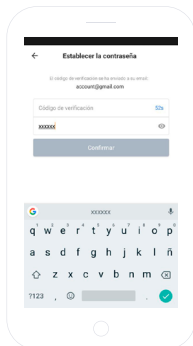

USO DELLA TELECAMERA SPC ANGEL

CONNESSIONE DELLA TELECAMERA

Collega l'alimentatore alla porta micro USB della telecamera SPC Angel.

SCARICA L'APP SPC IoT DA APPLE STORE O DA PLAY STORE

Cerca l'app **SPC IoT** nel market, scaricala e installala. Oppure, se preferisci, leggi codice QR sottostante con il quale puoi accedere al nostro sito web dove troverai i link corrispondenti al tuo market. Scarica l'app e installala.

CREA UN ACCOUNT

La prima volta che apri l'app **SPC IoT**, dovrai creare un account.

- Inserisci la tua regione geografica e il numero di telefono o l'indirizzo email.
- Riceverai un codice di sicurezza via SMS o e-mail (a seconda dei dati che hai fornito). Inseriscilo nell'apposito spazio.
- Inserisci una password composta da 6 a 20 caratteri, contenente numeri e lettere.