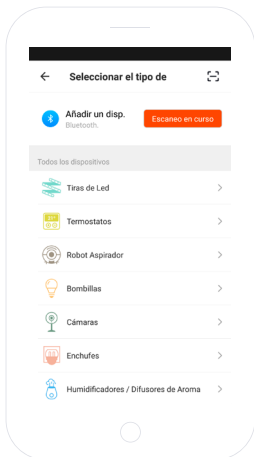

DESCARGA LA APP SPC IoT DEL APPLE STORE O PLAY STORE

Busca en tu market la app **SPC IoT**, descárgala e instálala. O bien, si lo prefieres, lee el siguiente código QR por el medio del cual accederás a nuestra página web donde encontrarás los vínculos correspondientes a tu market. Descarga la app e instálala.

CREA UNA CUENTA

La primera vez que abras la app **SPC IoT**, tendrás que crear una cuenta.

- Introduce tu región geográfica y número de teléfono o cuenta de correo electrónico.
- Recibirás un código de seguridad por SMS o por email (dependiendo el dato que hayas facilitado). Introdúcelo en el hueco correspondiente.
- Introduce una contraseña de entre 6 y 20 elementos, que contenga dígitos y caracteres.

CREA TU FAMILIA Y LAS HABITACIONES DE TU CASA

- Asigna un nombre para tu familia.
- Selecciona las habitaciones que deseas que estén visibles.

- Elige la tipología de producto que quieres añadir, en este caso, **“Humidificadores / Difusores de aroma”**.

SINCRONIZA TU DISPOSITIVO CON LA APP SPC IoT

- Para que tu difusor de aromas inicie el modo búsqueda: desconecte y conecte dicho dispositivo. El LED indicador comenzará a parpadear de manera rápida (2 veces por segundo). Si el dispositivo no se pone en modo búsqueda, acciona el botón reset durante 5sg.
- Selecciona la opción **“Confirmar”** en la app.