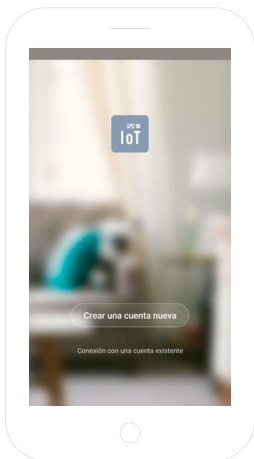

DEPOSITO DE LÍQUIDO:

400ml, de 11 a 26 horas de duración.

LOCALIZACIÓN DE CONTROLES

USO DEL DIFUSOR SPC NERTA

CONEXIÓN DEL DIFUSOR DE AROMAS

Enchufa tu alimentador al puerto de alimentación del difusor de aromas.

DESCARGA LA APP SPC IoT DEL APPLE STORE O PLAY STORE

Busca en tu market la app **SPC IoT**, descárgala e instálala. O bien, si lo prefieres, lee el siguiente código QR por el medio del cual accederás a nuestra página web donde encontrarás los vínculos correspondientes a tu market. Descarga la app e instálala.

CREA UNA CUENTA

La primera vez que abras la app **SPC IoT**, tendrás que crear una cuenta.

- Introduce tu región geográfica y número de teléfono o cuenta de correo electrónico.
- Recibirás un código de seguridad por SMS o por email (dependiendo el dato que hayas facilitado). Introdúcelo en el hueco correspondiente.
- Introduce una contraseña de entre 6 y 20 elementos, que contenga dígitos y caracteres.