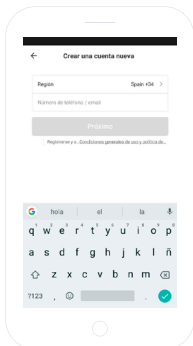

DESCARGA LA APP SPC IoT DEL APPLE STORE O PLAY STORE

Busca en tu market la app **SPC IoT**, descárgala e instálala. O bien, si lo prefieres, lee el siguiente código QR por el medio del cual accederás a nuestra página web donde encontrarás los vínculos correspondientes a tu market. Descarga la app e instálala.

CREA UNA CUENTA

La primera vez que abras la app **SPC IoT**, tendrás que crear una cuenta.

- Introduce tu región geográfica y número de teléfono o cuenta de correo electrónico.
- Recibirás un código de seguridad por SMS o por email (dependiendo el dato que hayas facilitado). Introdúcelo en el hueco correspondiente.
- Introduce una contraseña de entre 6 y 20 elementos, que contenga dígitos y caracteres.