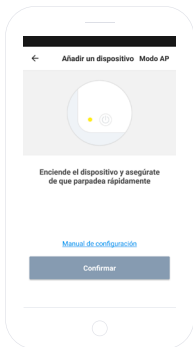

DESCARGA LA APP SPC IoT DEL APPLE STORE O PLAY STORE

Busca en tu market la app **SPC IoT**, descárgala e instálala. O bien, si lo prefieres, lee el siguiente código QR por el medio del cual accederás a nuestra página web donde encontrarás los vínculos correspondientes a tu market. Descarga la app e instálala.

CREA UNA CUENTA

La primera vez que abras la app **SPC IoT**, tendrás que crear una cuenta.

- Introduce tu región geográfica y número de teléfono o cuenta de correo electrónico.
- Recibirás un código de seguridad por SMS o por email (dependiendo el dato que hayas facilitado). Introdúcelo en el hueco correspondiente.
- Introduce una contraseña de entre 6 y 20 elementos, que contenga dígitos y caracteres.

CREA TU FAMILIA Y LAS HABITACIONES DE TU CASA

- Asigna un nombre para tu familia.
- Selecciona las habitaciones que deseas que estén visibles.

- Elige la tipología de producto que quieres añadir, en este caso, **“Humidificadores / Difusores de aroma”**.

SINCRONIZA TU DISPOSITIVO CON LA APP SPC IoT

- Para que tu difusor de aromas inicie el modo búsqueda: desconecte y conecte dicho dispositivo. El LED indicador comenzará a parpadear de manera rápida (2 veces por segundo). Si el dispositivo no se pone en modo búsqueda, acciona el botón reset durante 5sg.
- Selecciona la opción **“Confirmar”** en la app.