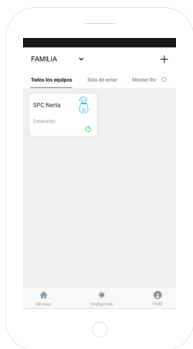

- Introduce la contraseña WIFI de tu casa o selecciona la red si no estás conectado.
- Visualizarás un temporizador en términos de porcentaje, al cabo de unos segundos tu difusor de aromas se habrá añadido correctamente. Si no consigues sincronizarlo, repite el proceso de nuevo.

Ahora podrás acceder al control y funcionalidades del difusor de aromas, incluso de forma remota fuera de tu domicilio.

PANEL DE CONTROL

A continuación se muestran las funcionalidades del difusor de aromas SPC Nerta:

- **Power:** Encender o apagar el dispositivo.
- **Spray:** Permite elegir entre los modos (continuo, intermitente...) disponibles.
- **Luz:** Permite elegir entre los modos (lámpara de noche, color, respiración, aleatorio...) disponibles.
- **Temporizador:** Permite programar el funcionamiento del dispositivo, activar y desactivar a ciertas horas, a diario...

COMPARTIR DISPOSITIVO

Si deseas compartir alguno de los dispositivos **SPC IoT** con algún miembro de tu familia:

Accede al panel de control del dispositivo que deseas compartir desde el panel de dispositivos añadidos.