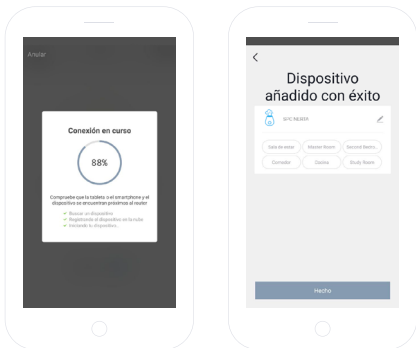

- Introduce la contraseña WIFI de tu casa o selecciona la red si no estás conectado.
- Visualizarás un temporizador en términos de porcentaje, al cabo de unos segundos tu difusor de aromas se habrá añadido correctamente. Si no consigues sincronizarlo, repite el proceso de nuevo.