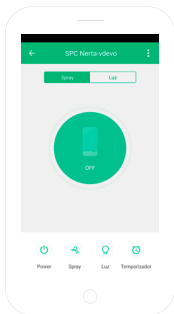

Ahora podrás acceder al control y funcionalidades del difusor de aromas, incluso de forma remota fuera de tu domicilio.

PANEL DE CONTROL

A continuación se muestran las funcionalidades del difusor de aromas SPC Nerta:

- **Power:** Encender o apagar el dispositivo.
- **Spray:** Permite elegir entre los modos (continuo, intermitente...) disponibles.
- **Luz:** Permite elegir entre los modos (lámpara de noche, color, respiración, aleatorio...) disponibles.
- **Temporizador:** Permite programar el funcionamiento del dispositivo, activar y desactivar a ciertas horas, a diario...