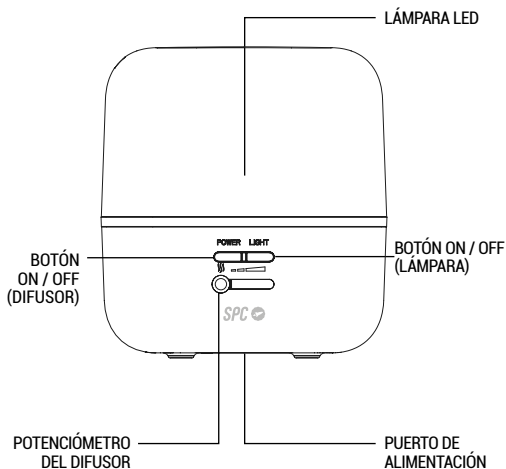

DEPOSITO DE LÍQUIDO:

400ml, de 11 a 26 horas de duración.

LOCALIZACIÓN DE CONTROLES

USO DEL DIFUSOR SPC NERTA

CONEXIÓN DEL DIFUSOR DE AROMAS

Enchufa tu alimentador al puerto de alimentación del difusor de aromas.