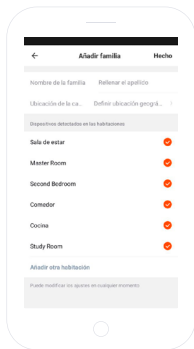

DESCARGA LA APP SPC IoT DEL APPLE STORE O PLAY STORE

Busca en tu market la app **SPC IoT**, descárgala e instálala. O bien, si lo prefieres, lee el siguiente código QR por el medio del cual accederás a nuestra página web donde encontrarás los vínculos correspondientes a tu market. Descarga la app e instálala.

CREA UNA CUENTA

La primera vez que abras la app **SPC IoT**, tendrás que crear una cuenta.

- Introduce tu región geográfica y número de teléfono o cuenta de correo electrónico.
- Recibirás un código de seguridad por SMS o por email (dependiendo el dato que hayas facilitado). Introdúcelo en el hueco correspondiente.
- Introduce una contraseña de entre 6 y 20 elementos, que contenga dígitos y caracteres.

CREA TU FAMILIA Y LAS HABITACIONES DE TU CASA

- Asigna un nombre para tu familia.
- Selecciona las habitaciones que deseas que estén visibles.

- Elige la tipología de producto que quieres añadir, en este caso, **“Humidificadores / Difusores de aroma”**.