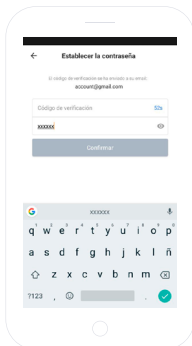

DESCARGA LA APP SPC IoT DEL APPLE STORE O PLAY STORE

Busca en tu market la app **SPC IoT**, descárgala e instálala. O bien, si lo prefieres, lee el siguiente código QR por el medio del cual accederás a nuestra página web donde encontrarás los vínculos correspondientes a tu market. Descarga la app e instálala.

CREA UNA CUENTA

La primera vez que abras la app **SPC IoT**, tendrás que crear una cuenta.

- Introduce tu región geográfica y número de teléfono o cuenta de correo electrónico.
- Recibirás un código de seguridad por SMS o por email (dependiendo el dato que hayas facilitado). Introdúcelo en el hueco correspondiente.
- Introduce una contraseña de entre 6 y 20 elementos, que contenga dígitos y caracteres.