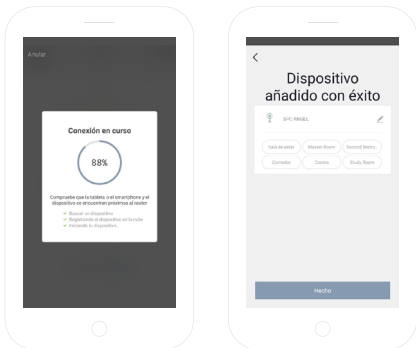

- Introduza a palavra-passe do WI-FI de sua casa ou selecione a rede se não estiver ligado.
- Irá visualizar um temporizador em termos de percentagem, ao fim de uns segundos a sua câmara ter-se-á ligado corretamente. Se não conseguir sincronizar a sua câmara, repita novamente o processo.

PT