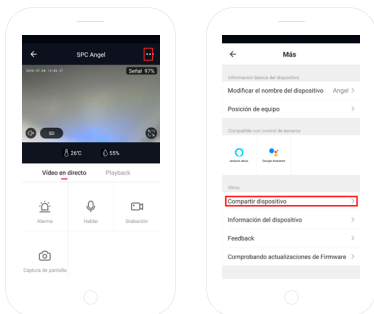

Selecione a opção de mais definições e opções no canto superior direito do painel de controlo.

Selecione a funcionalidade **“Partilhar dispositivo”**.