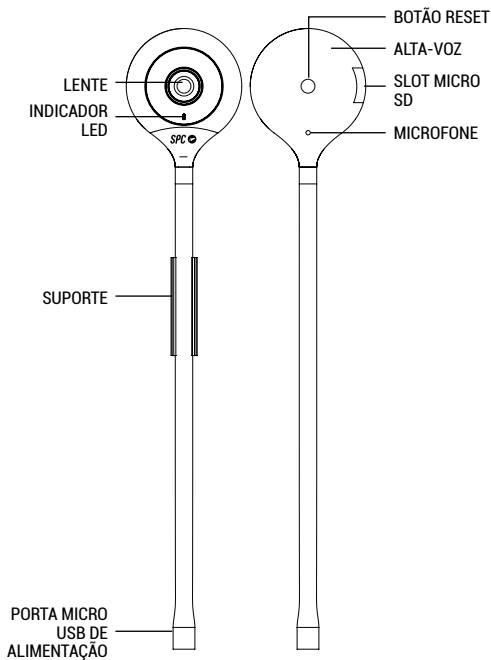

Tudo isso controlável através da aplicação.

Modelo: **SKU. 6301B**

CONEXÃO WI-FI:

Redes Wi-Fi de 2,4 GHz.

GRAVAÇÃO DE CÂMERA E VÍDEO:

Padrão: 1080p.

Resolução: 1280 x 720.

Gravação de vídeo.

Alto-falante duplo.

10 m de distância IR.

ARMAZENAMENTO E CONECTIVIDADE:

Máximo de 128 GB, por meio de micro SD.

Armazenamento em nuvem.

CAMPO DE VISÃO:

Diagonal de 115°.

LOCALIZAÇÃO DOS CONTROLOS

UTILIZAÇÃO DA CÂMERA SPC ANGEL

LIGAÇÃO DA CÂMARA

Ligue o seu alimentador à porta micro USB da sua câmara SPC Angel.

PT

DESCARREGUE A APLICAÇÃO SPC IoT A PARTIR DA APPLE STORE OU DA PLAY STORE

Procure no seu market a aplicação **SPC IoT**, descarregue-a e instale-a. Ou, se preferir, leia o seguinte código QR através do qual irá aceder à nossa página web onde encontrará as ligações correspondentes para o seu market. Descarregue a aplicação e instale-a.