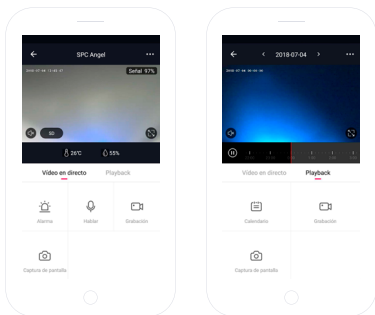

Agora poderá aceder ao controlo e funcionalidades da câmara, inclusive remotamente fora da sua residência.

PAINEL DE CONTROLO

De seguida são apresentadas as funcionalidades da câmara SPC Angel:

Vídeo em direto:

- **Alarme:** Selecionar o nível de sensibilidade de movimento a detetar
- **Falar:** Comunicar com a câmara por voz