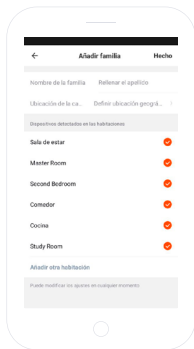

UTILIZAÇÃO DA CÂMERA SPC ANGEL

LIGAÇÃO DA CÂMARA

Ligue o seu alimentador à porta micro USB da sua câmara SPC Angel.

PT

DESCARREGUE A APLICAÇÃO SPC IoT A PARTIR DA APPLE STORE OU DA PLAY STORE

Procure no seu market a aplicação **SPC IoT**, descarregue-a e instale-a. Ou, se preferir, leia o seguinte código QR através do qual irá aceder à nossa página web onde encontrará as ligações correspondentes para o seu market. Descarregue a aplicação e instale-a.

CRIE UMA CONTA

Da primeira vez que abrir a aplicação **SPC IoT**, terá que criar uma conta.

- Introduza a sua região geográfica e o número de telefone ou conta de correio eletrónico.
- Irá receber um código de segurança por SMS ou por email (dependendo dos dados que introduziu). Introduza o código no espaço correspondente.
- Introduza uma palavra-passe entre 6 e 20 caracteres, que contenha dígitos e caracteres.

CRIAR A SUA FAMÍLIA E AS DIVISÕES DA SUA CASA

- Introduza um nome para a sua família.
- Selecione as divisões que deseja que estejam visíveis.

ADICIONE UM DISPOSITIVO

- Seleccione a tipologia de produto que quer adicionar, neste caso, **“Câmaras”**.