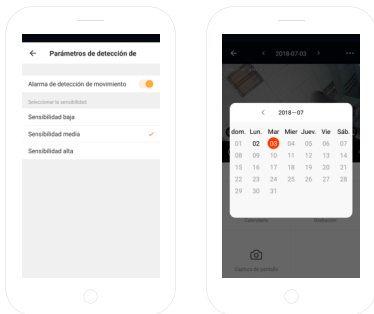

- **Gravação:** Gravar no micro SD
- **Captura de ecrã:** Tirar uma fotografia

Playback:

- **Calendário:** Reproduzir vídeos previamente gravados
- **Gravação:** Gravar no cartão micro SD uma parte do vídeo pré-gravado
- **Captura de ecrã:** Tirar uma fotografia instantânea de uma parte do vídeo pré-gravado