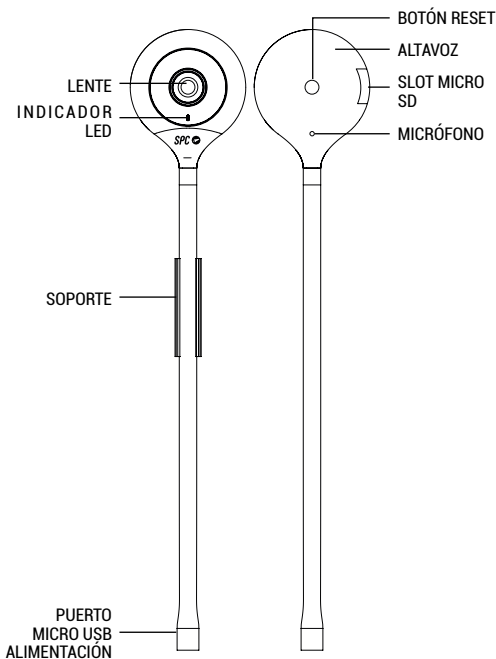

Todo ello controlable vía app.

Modelo: **SKU. 6301B**

CONEXIÓN WI-FI:

Redes Wi-Fi de 2.4GHz.

CÁMARA Y GRABACIÓN DE VÍDEO:

Standard: 1080p.

Resolución: 1280 x 720.

Grabación de vídeo.

Dual speaker.

10 m distancia IR.

ALMACENAMIENTO Y CONECTIVIDAD:

Máximo de 128 GB, mediante micro SD.

Almacenamiento Cloud.

CAMPO DE VISIÓN:

Diagonal de 115°.

LOCALIZACIÓN DE CONTROLES

USO DE LA CÁMARA SPC ANGEL

CONEXIÓN DE LA CÁMARA

Enchufa tu alimentador al puerto micro USB de tu cámara SPC Angel.

DESCARGA LA APP SPC IoT DEL APPLE STORE O PLAY STORE

Busca en tu market la app **SPC IoT**, descárgala e instálala. O bien, si lo prefieres, lee el siguiente código QR por el medio del cual accederás a nuestra página web donde encontrarás los vínculos correspondientes a tu market. Descarga la app e instálala.