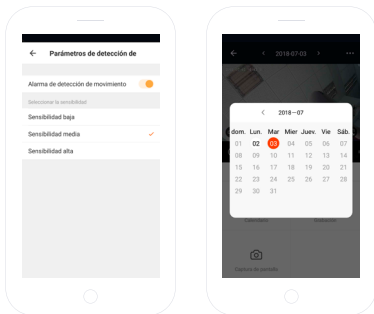

- **Grabación:** Grabar en la micro SD en tiempo real
- **Captura de pantalla:** Realizar una foto/instantánea en tiempo real

Playback:

- **Calendario:** Reproducir videos previamente grabados
- **Grabación:** Grabar en la micro SD una parte del video pregrabado
- **Captura de pantalla:** Realizar una foto/instantánea de una parte del vídeo pregrabado