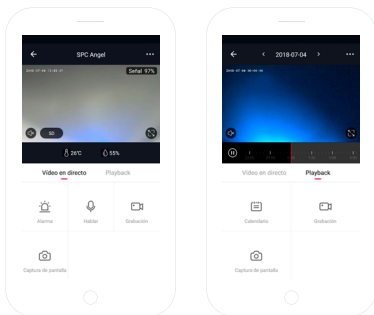

Ahora podrás acceder al control y funcionalidades de la cámara, incluso de forma remota fuera de tu domicilio.

PANEL DE CONTROL

A continuación se muestran las funcionalidades de la cámara SPC Angel:

Video en directo:

- **Alarma:** Seleccionar el nivel de sensibilidad de movimiento a detectar
- **Hablar:** Comunicarse con la cámara por voz