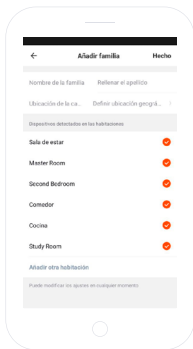

USO DE LA CÁMARA SPC ANGEL

CONEXIÓN DE LA CÁMARA

Enchufa tu alimentador al puerto micro USB de tu cámara SPC Angel.

DESCARGA LA APP SPC IoT DEL APPLE STORE O PLAY STORE

Busca en tu market la app **SPC IoT**, descárgala e instálala. O bien, si lo prefieres, lee el siguiente código QR por el medio del cual accederás a nuestra página web donde encontrarás los vínculos correspondientes a tu market. Descarga la app e instálala.

CREA UNA CUENTA

La primera vez que abras la app **SPC IoT**, tendrás que crear una cuenta.

- Introduce tu región geográfica y número de teléfono o cuenta de correo electrónico.
- Recibirás un código de seguridad por SMS o por email (dependiendo el dato que hayas facilitado). Introdúcelo en el hueco correspondiente.
- Introduce una contraseña de entre 6 y 20 elementos, que contenga dígitos y caracteres.

CREA TU FAMILIA Y LAS HABITACIONES DE TU CASA

- Asigna un nombre para tu familia.
- Selecciona las habitaciones que deseas que estén visibles.

- Elige la tipología de producto que quieres añadir, en este caso, **“Cámaras”**.